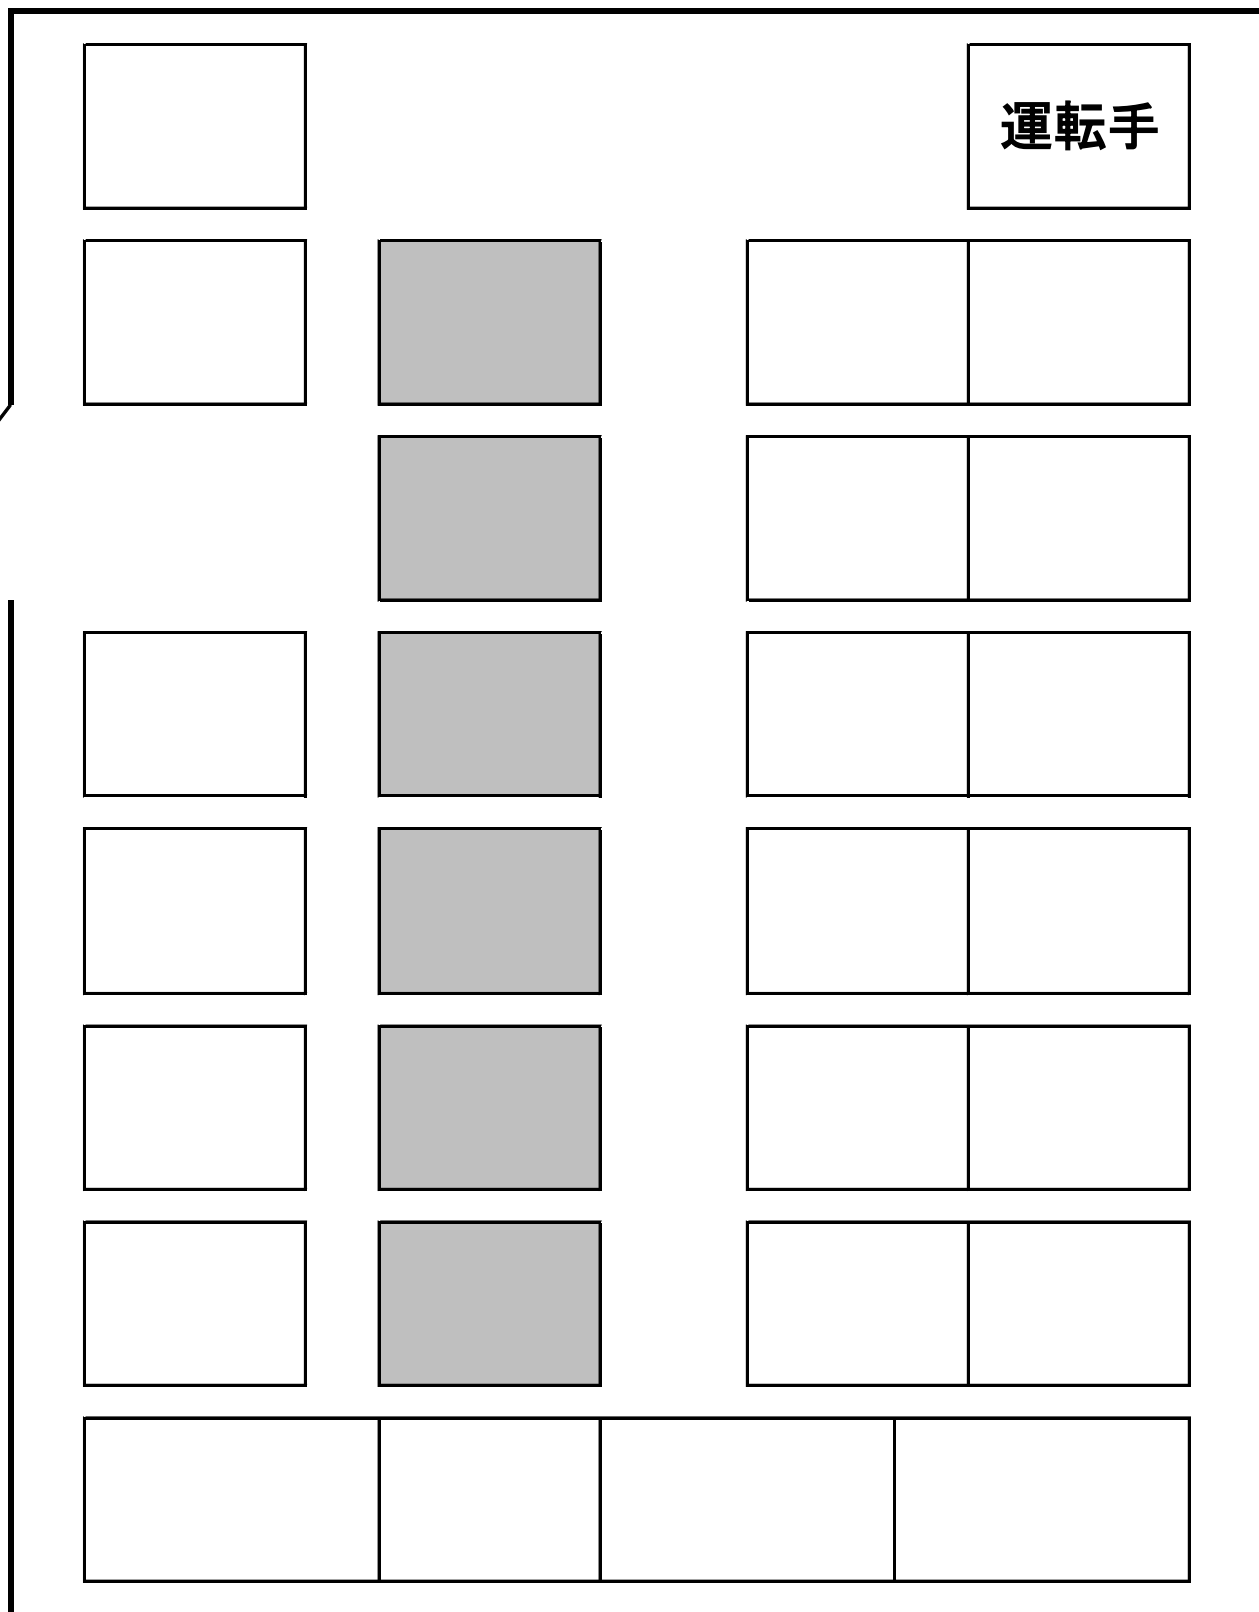

マイクロバス 座席配置図

普通席
22席

補助席
6席

運転手を抜かして
合計28席

乗降口

ハイエース 座席配置図

普通席
8席

補助席
1席

運転手を抜かして
合計9席

乗降口